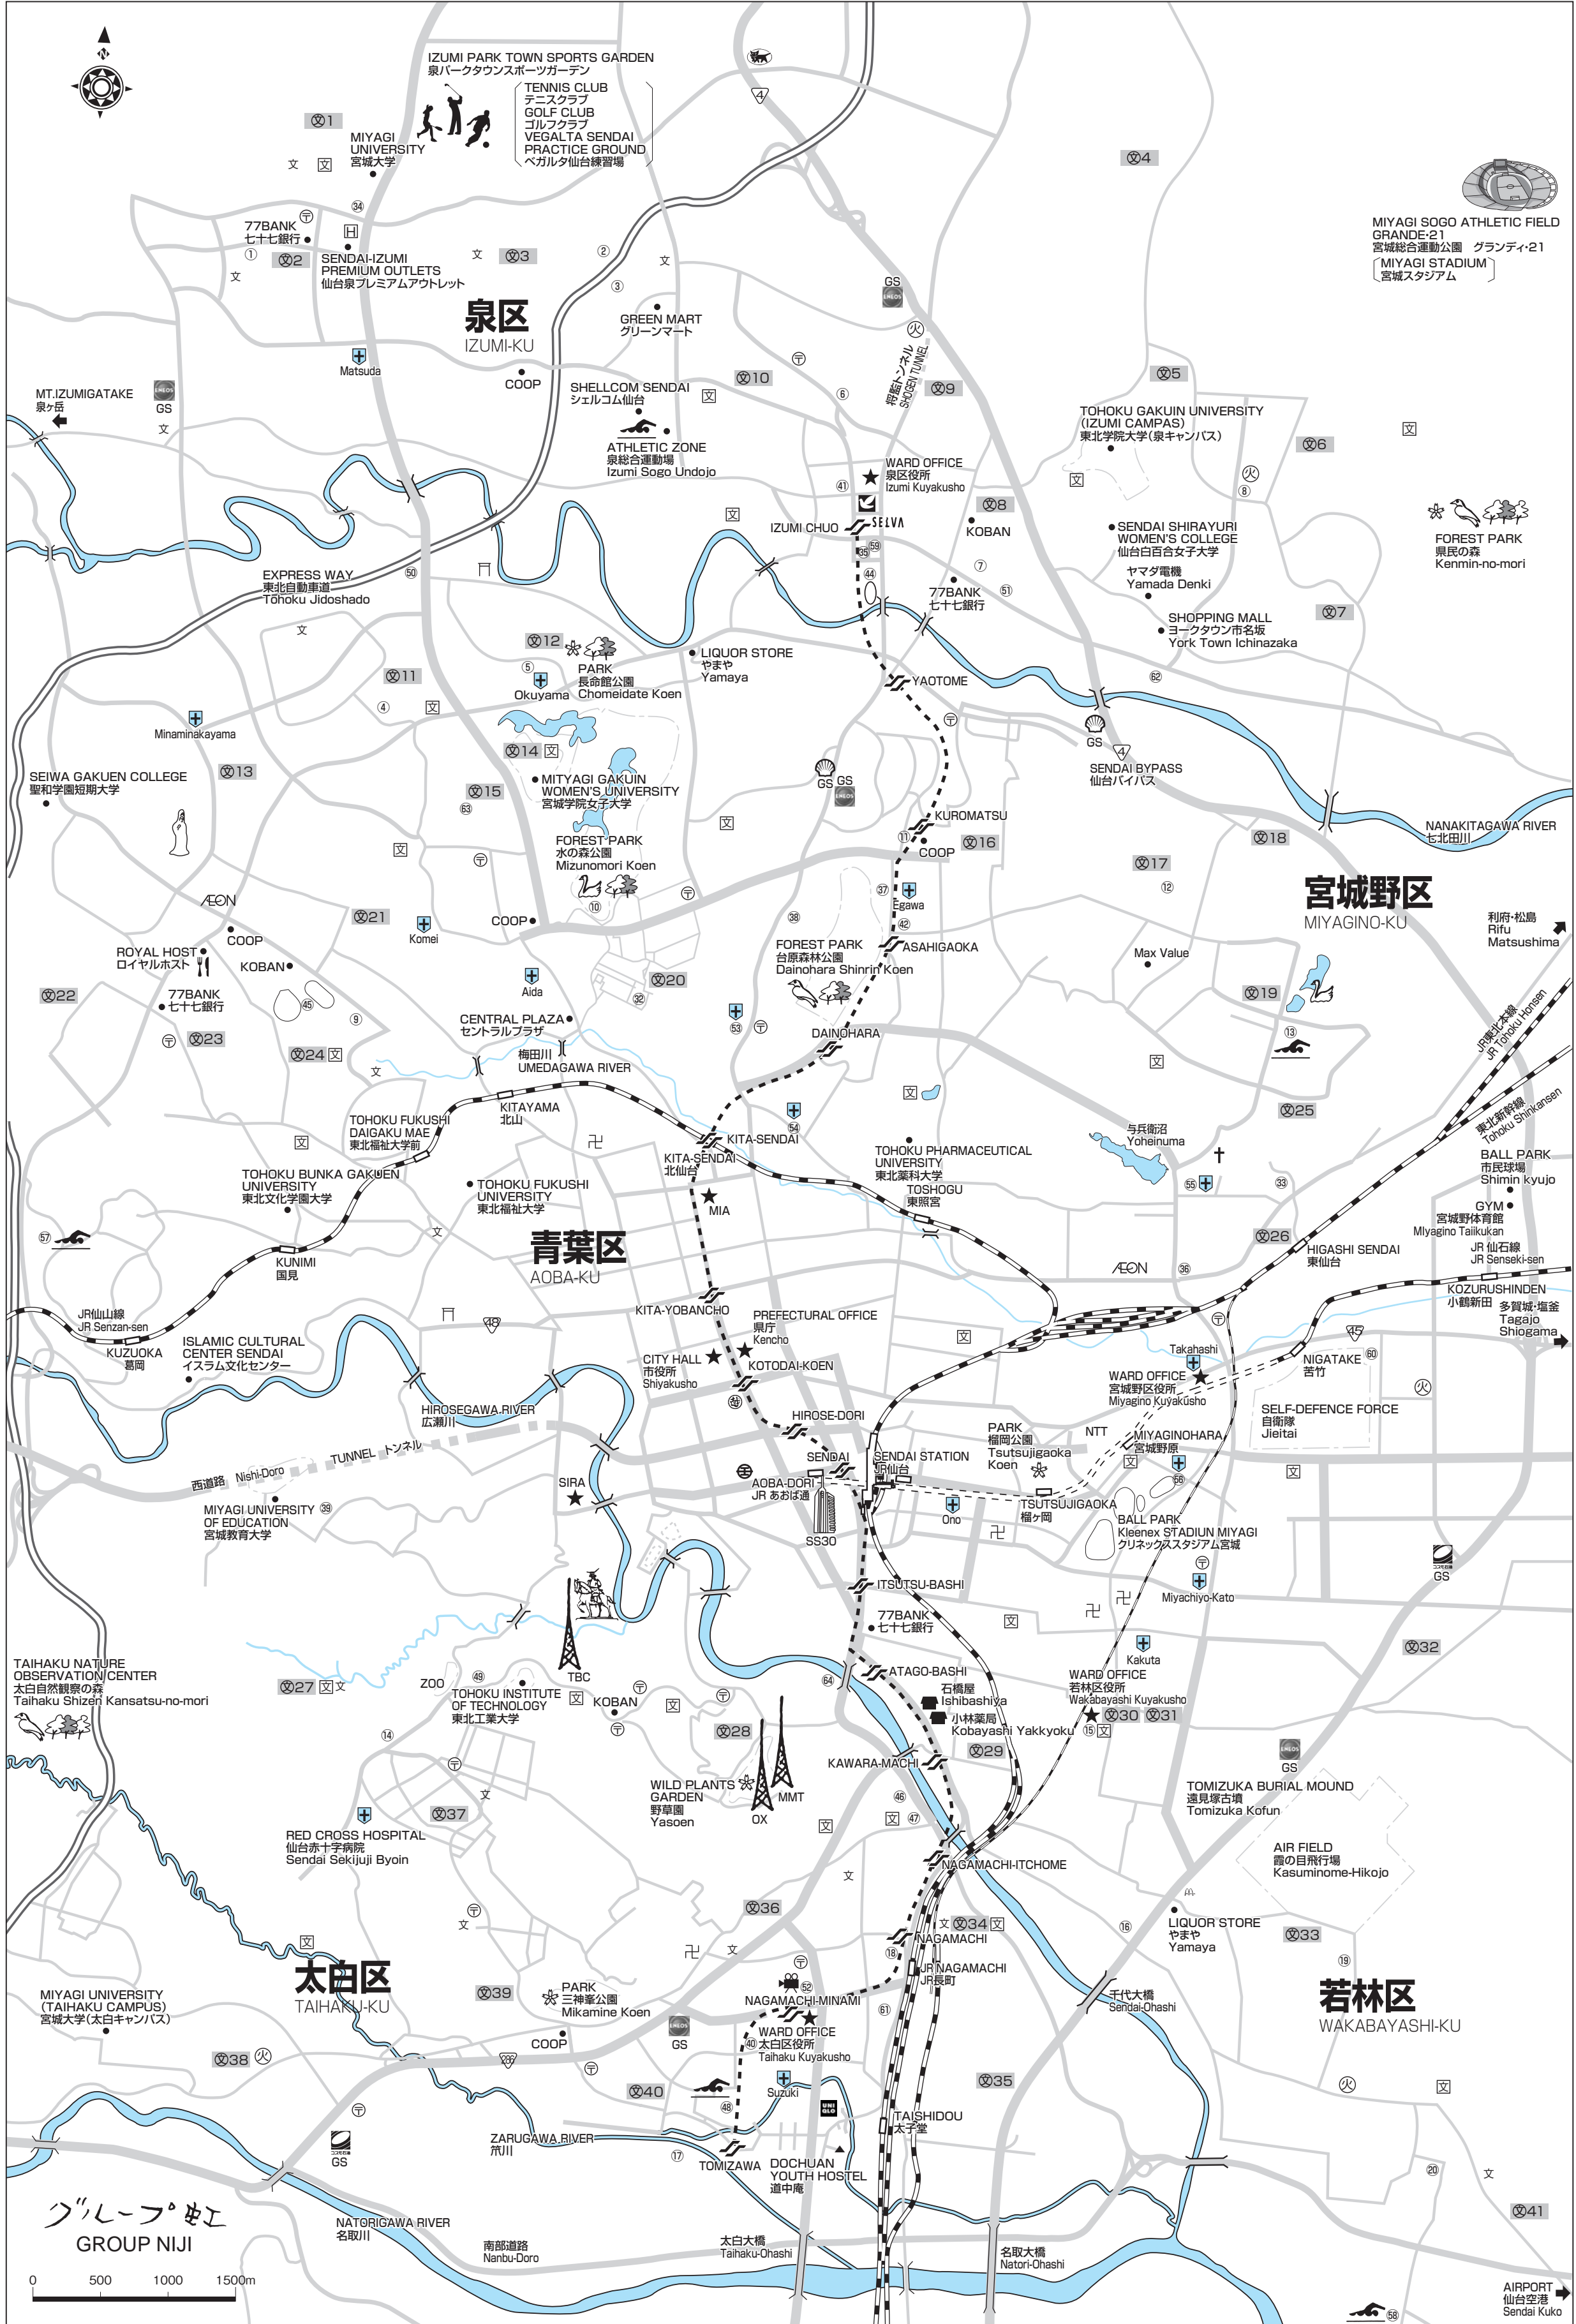

MIYAGI SOGO ATHLETIC FIELD
GRANDE-21
宮城総合運動公園 グランディ-21
〔MIYAGI STADIUM〕
〔宮城スタジアム〕

泉区
IZUMI-KU

宮城野区
MIYAGINO-KU

青葉区
AOBA-KU

太白区
TAIHAKU-KU

若林区
WAKABAYASHI-KU

グループ会社
GROUP NIJI

AIRPORT
仙台空港
Sendai Kuko