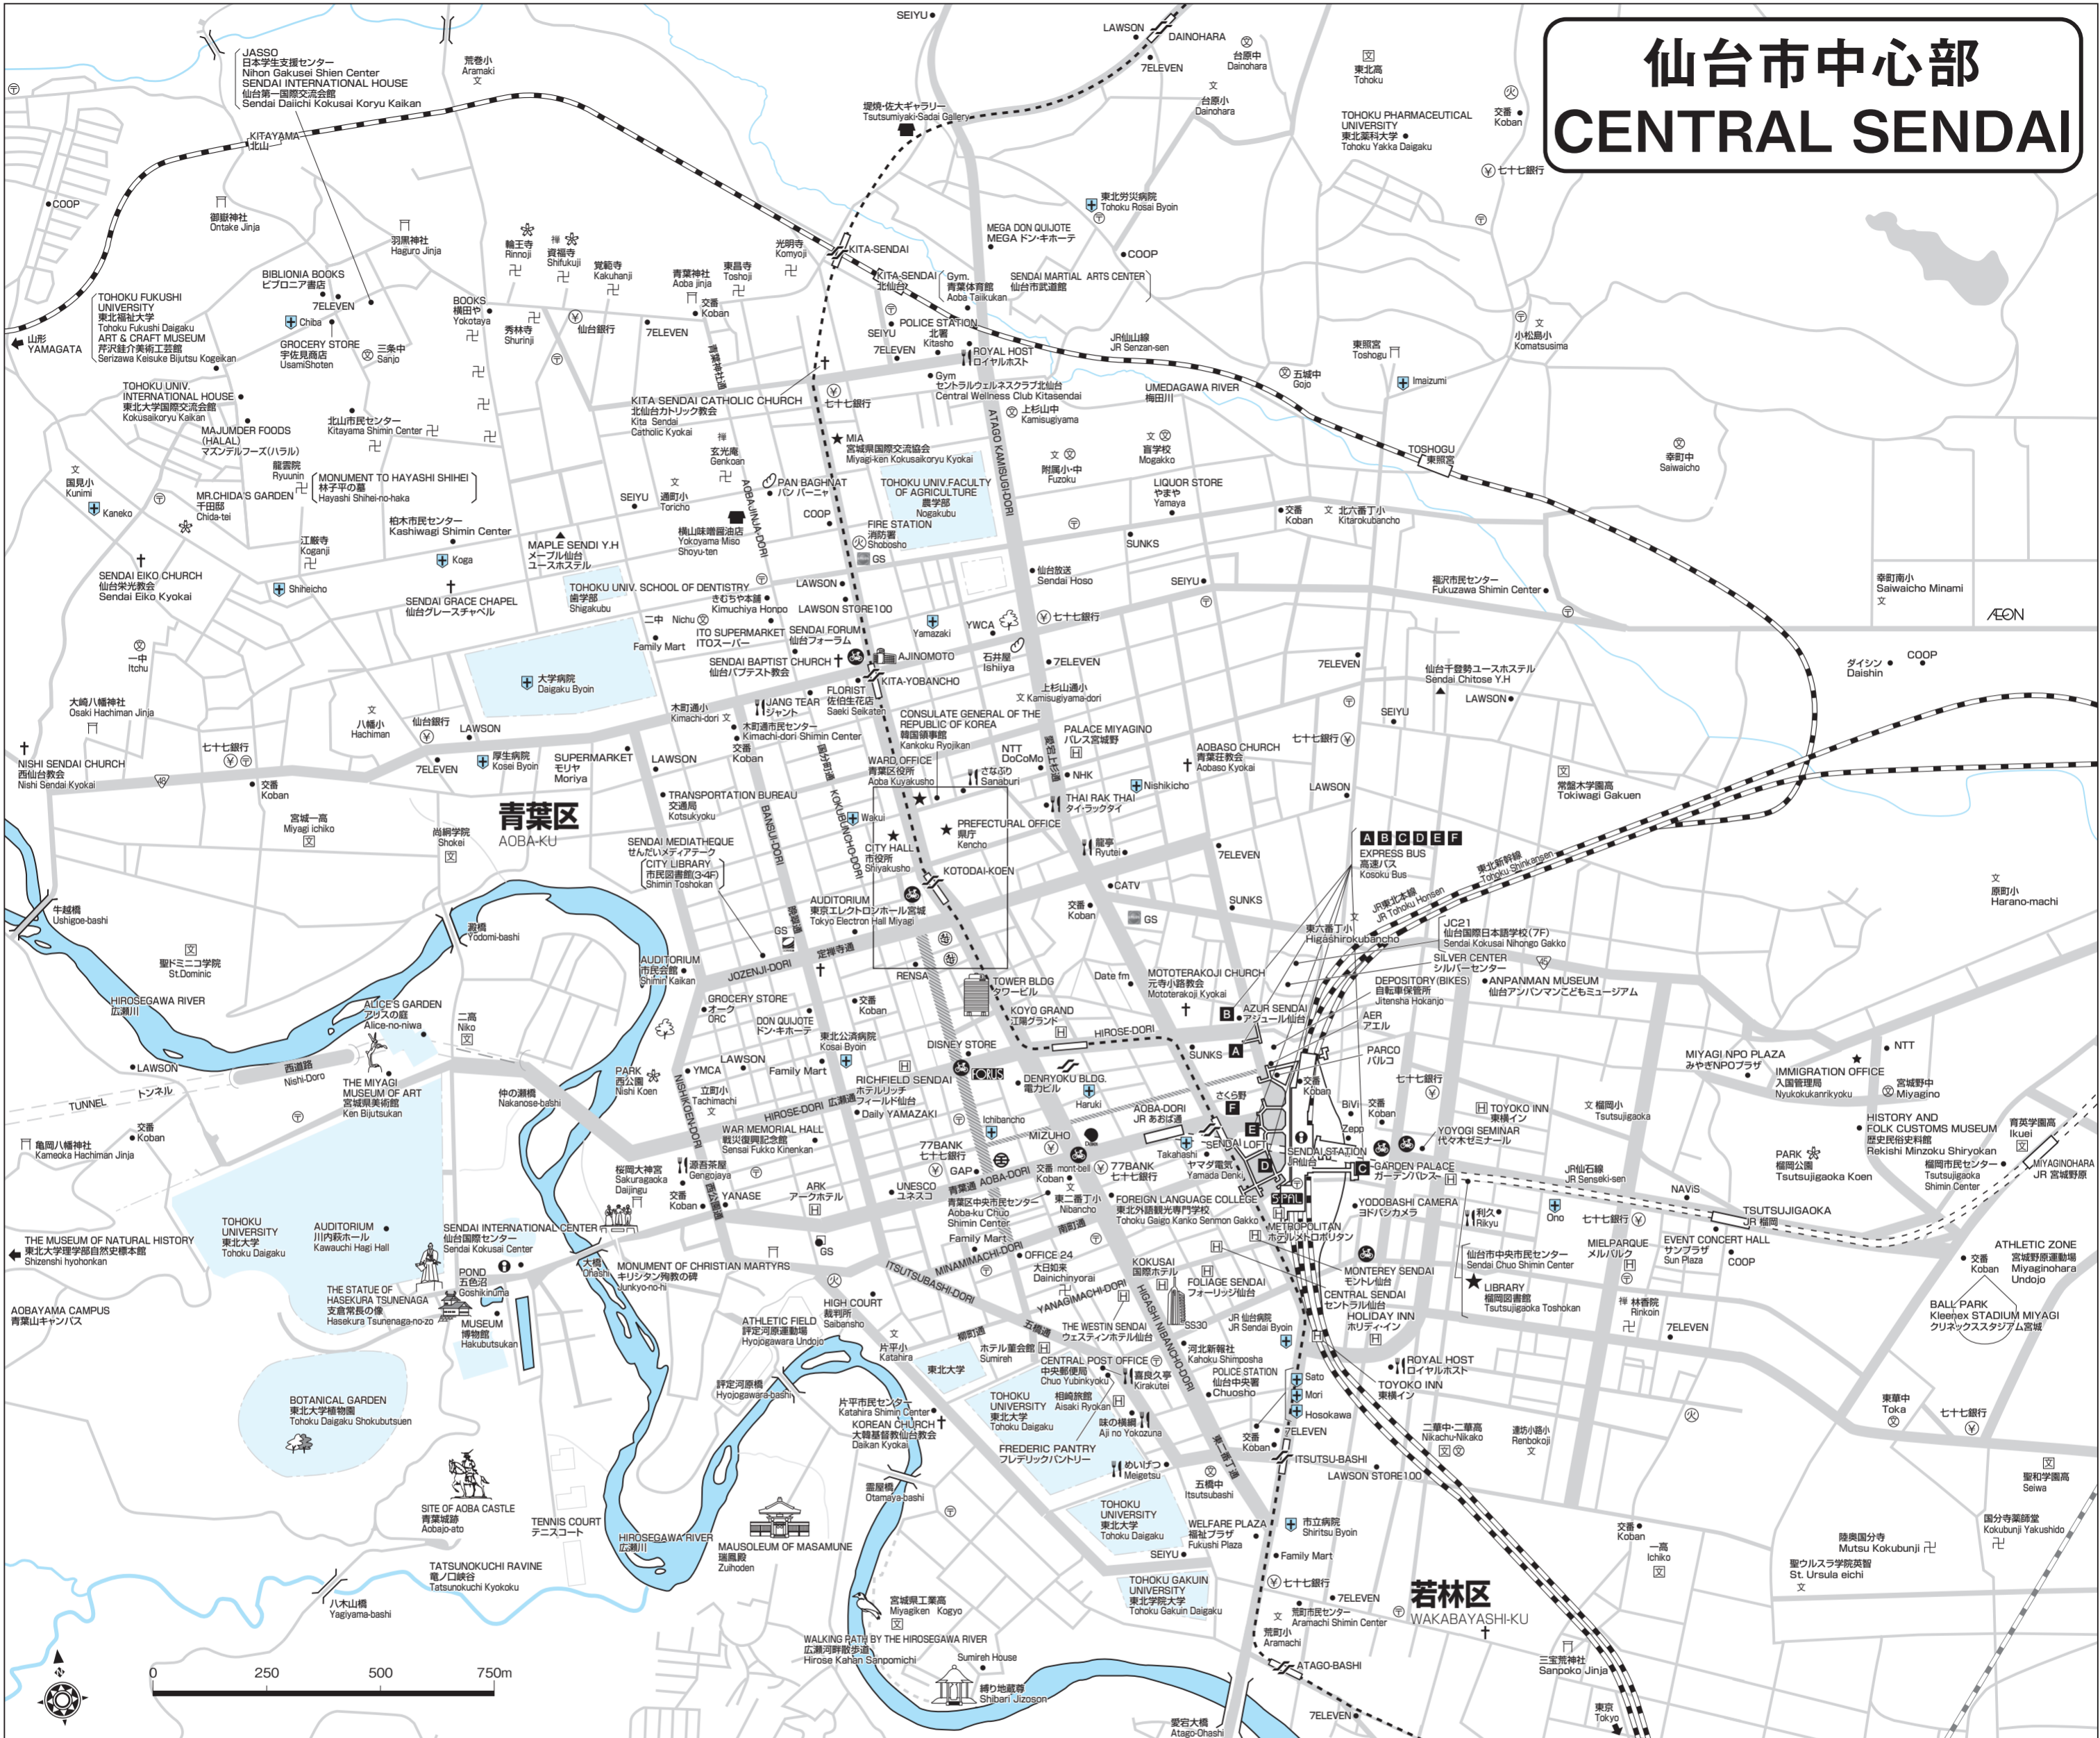

仙台市中心部 CENTRAL SENDAI

MAP LEGEND 凡例

文	ELEMENTARY SCHOOL 小学校 -Shogakko	+	CHURCH 教会 -Kyokai	地下鉄	SUBWAY 地下鉄 -Chikatetsu	禅	ZEN MEDITATION 禅 -Zen	鳥	BIRD WATCHING バードウォッチング
⊗	JUNIOR HIGH SCHOOL 中学校 -Chugakko	▨	ARCADE アーケード	4	NATIONAL HIGHWAY 国道 -Kokudo	花	FLOWER VIEWING 花 -Hana	GS	GAS STATION ガソリンスタンド
⊗	HIGH SCHOOL 高校 -Koko	🌳	PARK 公園 -Koen	i	TOURIST INFORMATION 観光案内 -Kanko Annai	🍴	RESTAURANT レストラン	🏠	YOUTH HOSTEL ユースホステル
⊕	HOSPITAL 病院 -Byoin	🏦	BANK 銀行 -Ginko	H	HOTEL 宿 -Yado	🎬	MOVIE THEATER 映画館 -Eigakan	🏠	まちかど博物館 Machikado Museum
〒	POST OFFICE 郵便局 -Yubinkyoku	🚒	FIRE STATION 消防署 -Shoboshu	🏯	SHRINE 神社 -Jinja	🏊	SWIMMING POOL プール		
★	PUBLIC OFFICES 公共施設	🚲	BICYCLE PARKING 駐輪場 -Churinjo	🏪	TEMPLE 寺 -Tera	Gym	GYMNASIUM ジム -Gym.		