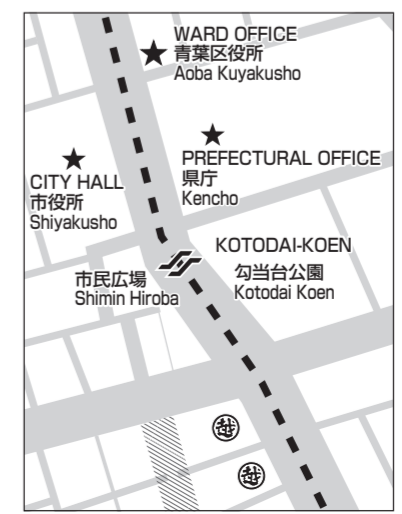

仙台市中心部 CENTRAL SENDAI

MAP LEGEND 凡例

文	ELEMENTARY SCHOOL 小学校 -Shogakko	+	CHURCH 教会 -Kyokai	地下鉄	SUBWAY 地下鉄 -Chikatetsu	禅	ZEN MEDITATION 禅 -Zen	鳥	BIRD WATCHING バードウォッチング
⊗	JUNIOR HIGH SCHOOL 中学校 -Chugakko	▨	ARCADE アーケード	4	NATIONAL HIGHWAY 国道 -Kokudo	花	FLOWER VIEWING 花 -Hana	GS	GAS STATION ガソリンスタンド
⊗	HIGH SCHOOL 高校 -Koko	🌳	PARK 公園 -Koen	i	TOURIST INFORMATION 観光案内 -Kanko Annai	🍴	RESTAURANT レストラン	🏠	YOUTH HOSTEL ユースホステル
⊕	HOSPITAL 病院 -Byoin	🏦	BANK 銀行 -Ginko	H	HOTEL 宿 -Yado	🎬	MOVIE THEATER 映画館 -Eigakan	🏠	まちかど博物館 Machikado Museum
〒	POST OFFICE 郵便局 -Yubinkyoku	🚒	FIRE STATION 消防署 -Shoboshu	🏯	SHRINE 神社 -Jinja	🏊	SWIMMING POOL プール		
★	PUBLIC OFFICES 公共施設	🚲	BICYCLE PARKING 駐輪場 -Churinjo	🏪	TEMPLE 寺 -Tera	Gym	GYMNASIUM ジム -Gym.		

協力
宮城県国際交流協会
仙台国際交流協会
青葉区中央市民センター

Special thanks to
M.I.A., S.I.R.A.
and
Aoba-ku Chuo Shimin Center